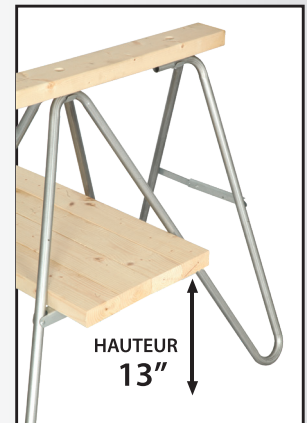

SB3036M

Chevalet de 30 pouces de haut  
avec dessus en bois et marche

# LE PLUS ROBUSTE AU MONDE

- Polyvalent
- Fabrication très robuste en acier et en bois
- Dessus en bois 2" x 4" x 36"
- Durable
- Cadre en tube galvanisé de 7/8" de haute qualité
- Supports latéraux pour solidifier le chevalet pendant l'utilisation
- Compact et ergonomique
- Grande stabilité

Rivets de qualité supérieure pour plus de durabilité

Se replie en quelques secondes  
Largeur de 4 pouces pour une portabilité et un rangement facile

Support à tournevis et outils / Marche

**CAPACITÉ: 1587 Kg (3500 lbs)**