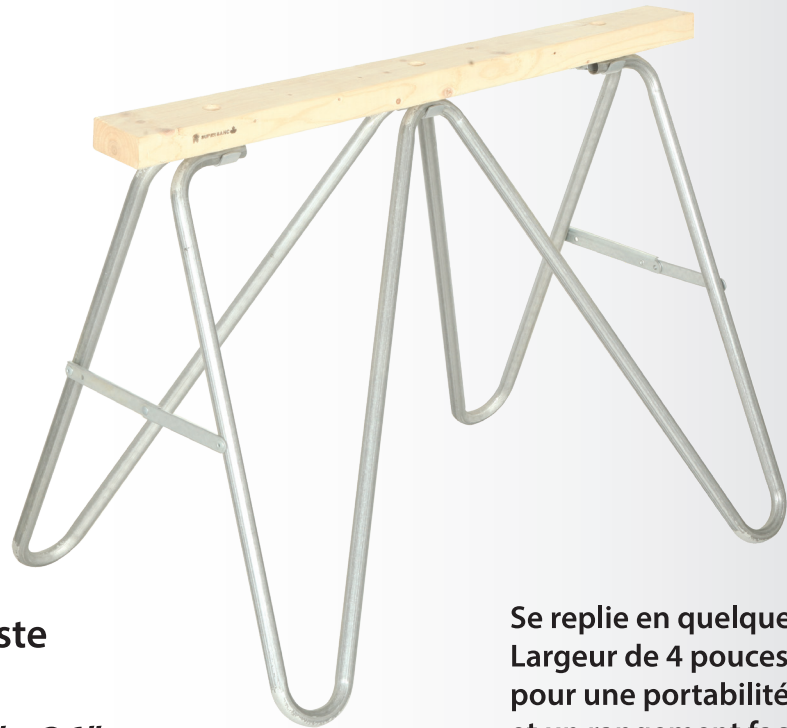

Chevalet de 26 pouces de haut
avec dessus en bois

SB2636

LE PLUS ROBUSTE AU MONDE

26"

4"

- Polyvalent
- Fabrication très robuste en acier et en bois
- Dessus en bois 2" x 4" x 36"
- Durable
- Cadre en tube galvanisé 7/8" de haute qualité
- Supports latéraux pour solidifier le chevalet pendant l'utilisation
- Compact et ergonomique
- Grande stabilité

Se replie en quelques secondes
Largeur de 4 pouces
pour une portabilité
et un rangement facile

Utilisés partout sur les chantiers

Rivets de qualité supérieure
pour plus de
durabilité

CAPACITÉ: 1587 Kg (3500 lbs)