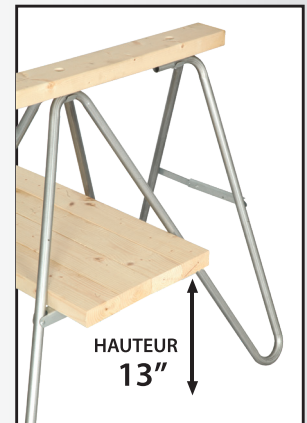

Chevalet de 30 pouces de haut  
avec dessus en bois et marche

SB3036M

# LE PLUS ROBUSTE AU MONDE

- Polyvalent
- Fabrication très robuste en acier et en bois
- Dessus en bois 2" x 4" x 36"
- Durable
- Cadre en tube galvanisé de 7/8" de haute qualité
- Supports latéraux pour solidifier le chevalet pendant l'utilisation
- Compact et ergonomique
- Grande stabilité

Rivets de qualité supérieure pour plus de durabilité

Se replie en quelques secondes  
Largeur de 4 pouces  
pour une portabilité  
et un rangement facile

Support à tournevis et outils / Marche

**CAPACITÉ: 1587 Kg (3500 lbs)**